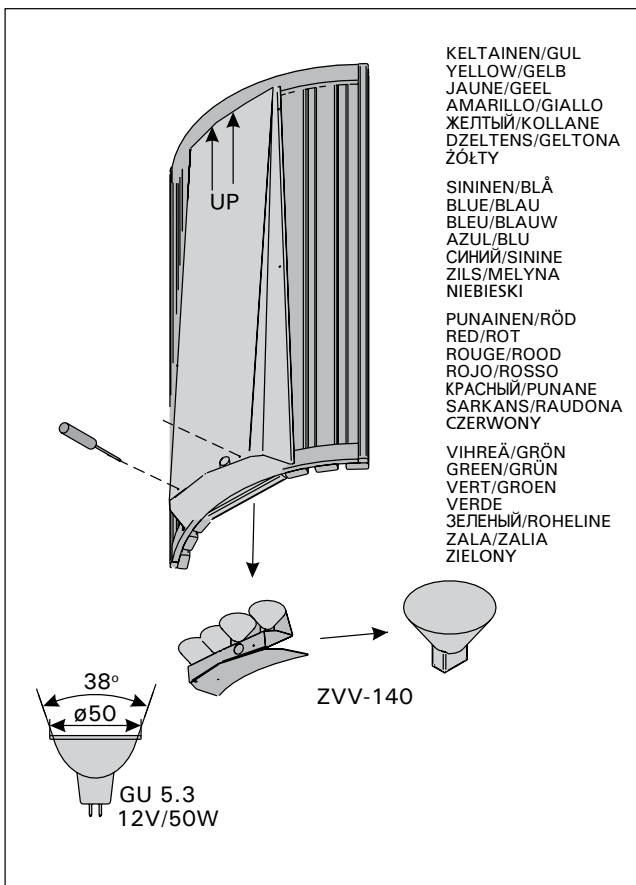

# HARVIA COLOUR LIGHT

- KELTAINEN/GUL  
YELLOW/GELB  
JAUNE/GEEL  
AMARILLO/GIALLO  
ЖЕЛТЫЙ/KOLLANE  
DZELTENS/GELTONA  
ŽŪLTŲ
- SININEN/BLÅ  
BLUE/BLAU  
BLEU/BLAUW  
AZUL/BLU  
СИНИЙ/SININE  
ZILS/MELYNA  
NIEBIESKI
- PUNAINEN/RÖD  
RED/ROT  
ROUGE/ROOD  
ROJO/ROSSO  
КРАСНЫЙ/PUNANE  
SARKANS/RAUDONA  
CZERWONY
- VIHREÄ/GRÖN  
GREEN/GRÜN  
VERT/GROEN  
VERDE  
ЗЕЛЕНЬИЙ/ROHELINE  
ZALÄ/ZALIA  
ZIELONY