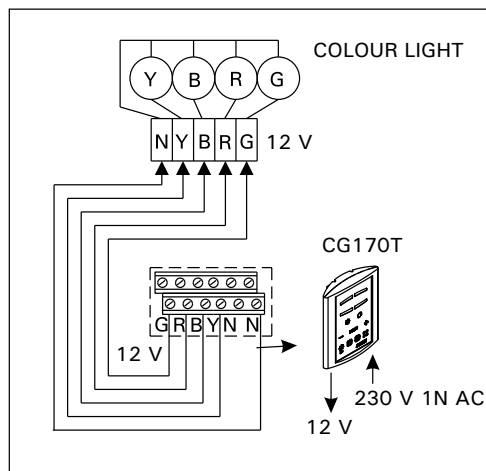

# HARVIA COLOUR LIGHT

- KELTAINEN/GUL  
YELLOW/GELB  
JAUNE/GEEL  
AMARILLO/GIALLO  
ЖЕЛТЫЙ/KOLLANE  
DZELTENS/GELTONA  
ŽŪLTŲ
- SININEN/BLÅ  
BLUE/BLAU  
BLEU/BLAUW  
AZUL/BLU  
СИНИЙ/SININE  
ZILS/MELYNA  
NIEBIESKI
- PUNAINEN/RÖD  
RED/ROT  
ROUGE/ROOD  
ROJO/ROSSO  
КРАСНЫЙ/PUNANE  
SARKANS/RAUDONA  
CZERWONY
- VIHREÄ/GRÖN  
GREEN/GRÜN  
VERT/GROEN  
VERDE  
ЗЕЛЕНЬИЙ/ROHELINE  
ZALÄ/ZALIA  
ZIELONY