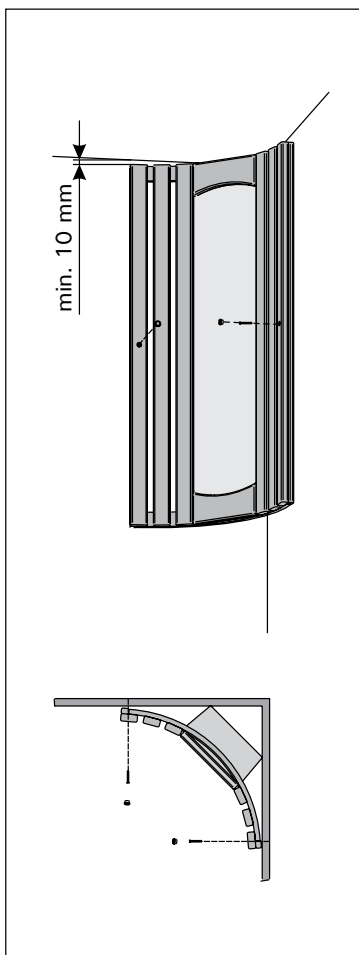

# HARVIA COLOUR LIGHT

- KELTAINEN/GUL  
YELLOW/GELB  
JAUNE/GEEL  
AMARILLO/GIALLO  
ЖЕЛТЫЙ/KOLLANE  
DZELTENS/GELTONA  
ŽŪLTŲ
- SININEN/BLÅ  
BLUE/BLAU  
BLEU/BLAUW  
AZUL/BLU  
СИНИЙ/SININE  
ZILS/MELYNA  
NIEBIESKI
- PUNAINEN/RÖD  
RED/ROT  
ROUGE/ROOD  
ROJO/ROSSO  
КРАСНЫЙ/PUNANE  
SARKANS/RAUDONA  
CZERWONY
- VIHREÄ/GRÖN  
GREEN/GRÜN  
VERT/GROEN  
VERDE  
ЗЕЛЕНЬИЙ/ROHELINE  
ZALÄ/ZALIA  
ZIELONY