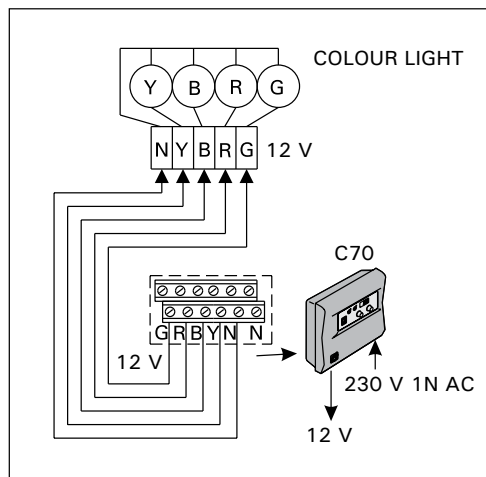

# HARVIA COLOUR LIGHT

- KELTAINEN/GUL  
YELLOW/GELB  
JAUNE/GEEL  
AMARILLO/GIALLO  
ЖЕЛТЫЙ/KOLLANE  
DZELTENS/GELTONA  
ŽŪLTŲ
- SININEN/BLÅ  
BLUE/BLAU  
BLEU/BLAUW  
AZUL/BLU  
СИНИЙ/SININE  
ZILS/MELYNA  
NIEBIESKI
- PUNAINEN/RÖD  
RED/ROT  
ROUGE/ROOD  
ROJO/ROSSO  
КРАСНЫЙ/PUNANE  
SARKANS/RAUDONA  
CZERWONY
- VIHREÄ/GRÖN  
GREEN/GRÜN  
VERT/GROEN  
VERDE  
ЗЕЛЕНЬИЙ/ROHELINE  
ZALÄ/ZALIA  
ZIELONY