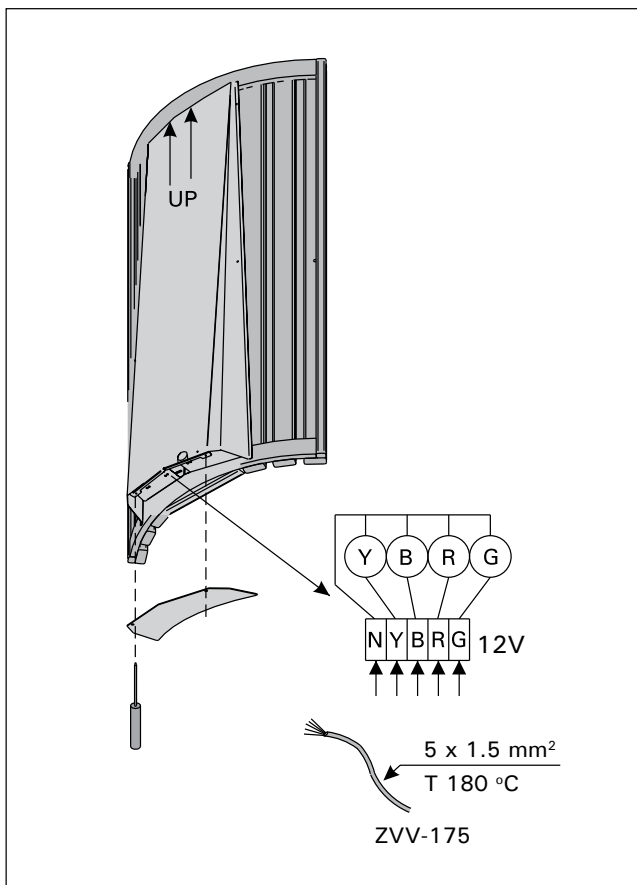

# HARVIA COLOUR LIGHT

- KELTAINEN/GUL  
YELLOW/GELB  
JAUNE/GEEL  
AMARILLO/GIALLO  
ЖЕЛТЫЙ/KOLLANE  
DZELTENS/GELTONA  
ŽŪLTŲ
- SININEN/BLÅ  
BLUE/BLAU  
BLEU/BLAUW  
AZUL/BLU  
СИНИЙ/SININE  
ZILS/MELYNA  
NIEBIESKI
- PUNAINEN/RÖD  
RED/ROT  
ROUGE/ROOD  
ROJO/ROSSO  
КРАСНЫЙ/PUNANE  
SARKANS/RAUDONA  
CZERWONY
- VIHREÄ/GRÖN  
GREEN/GRÜN  
VERT/GROEN  
VERDE  
ЗЕЛЕНЬИЙ/ROHELINE  
ZALÄ/ZALIA  
ZIELONY