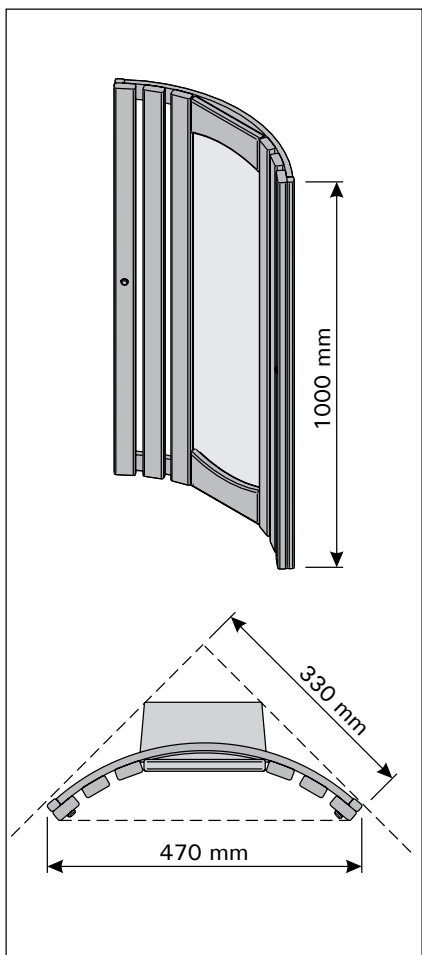

# HARVIA COLOUR LIGHT

- KELTAINEN/GUL  
YELLOW/GELB  
JAUNE/GEEL  
AMARILLO/GIALLO  
ЖЕЛТЫЙ/KOLLANE  
DZELTENS/GELTONA  
ŽŪLTŲ
- SININEN/BLÅ  
BLUE/BLAU  
BLEU/BLAUW  
AZUL/BLU  
СИНИЙ/SININE  
ZILS/MELYNA  
NIEBIESKI
- PUNAINEN/RÖD  
RED/ROT  
ROUGE/ROOD  
ROJO/ROSSO  
КРАСНЫЙ/PUNANE  
SARKANS/RAUDONA  
CZERWONY
- VIHREÄ/GRÖN  
GREEN/GRÜN  
VERT/GROEN  
VERDE  
ЗЕЛЕНЬИЙ/ROHELINE  
ZALÄ/ZALIA  
ZIELONY