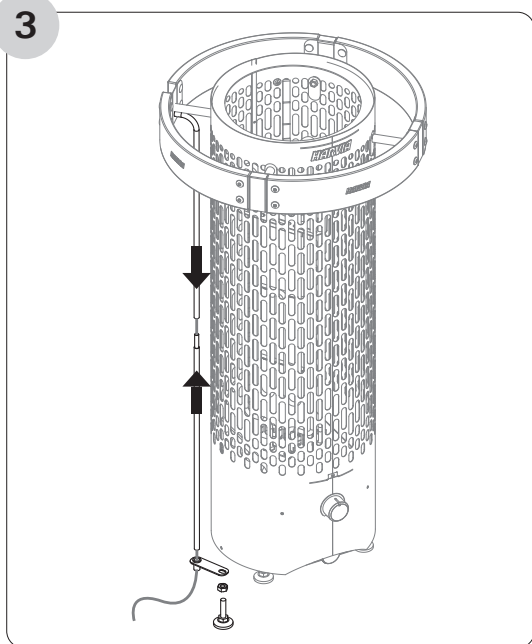

HPP3L

520 mm

3000-3200 K
Lämmin valkoinen /
Warm white

1 x

4 x 

1 x  M10

4 x  M8

8 x 

4 x 

1 x 

4 x 

1 x

1

2

3

4