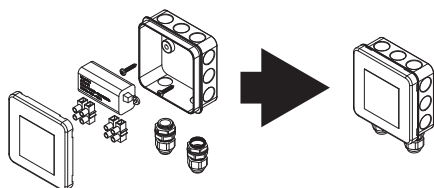

HPP3L

520 mm

3000-3200 K
Lämmin valkoinen /
Warm white

1 x

4 x 

1 x  M10

4 x  M8

8 x 

4 x 

1 x 

4 x 

1 x

1

2

3

4