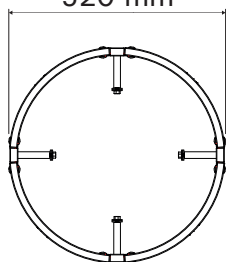

HPP3L

520 mm

3000-3200 K
Lämmin valkoinen /
Warm white

1 x

4 x 

1 x  M10

4 x  M8

8 x 

4 x 

1 x 

4 x 

1 x

1

2

3

4